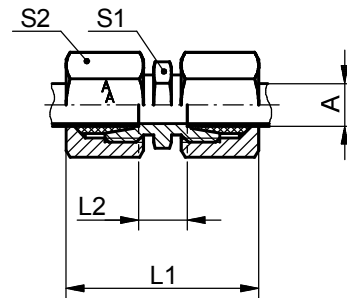

## Gerade, Winkel- und T-Verschraubungen Straight, elbow and t-couplings

### G-L/S

Gerade Verschraubung, leichte + schwere Reihe  
Straight coupling, light and heavy duty series

Reihe / Series	A / Rohr / pipe	PN / bar	L1	L2	S1	S2	Art.Nr.
L	6	315	39	10	12	14	G06L
L	8	315	40	11	14	17	G08L
L	10	315	42	13	17	19	G10L
L	12	315	43	14	19	22	G12L
L	15	315	46	16	24	27	G15L
L	18	315	48	16	27	32	G18L
L	22	160	52	20	32	36	G22L
L	28	160	54	21	41	41	G28L
L	35	160	63	20	46	50	G35L
L	42	160	66	21	55	60	G42L

Reihe / Series	A / Rohr / pipe	PN / bar	L1	L2	S1	S2	Art.Nr.
S	6	630	45	16	14	17	G06S
S	8	630	47	18	17	19	G08S
S	10	630	49	17	19	22	G10S
S	12	630	51	19	22	24	G12S
S	14	630	57	22	24	27	G14S
S	16	400	57	21	27	30	G16S
S	20	400	66	23	32	36	G20S
S	25	400	74	26	41	46	G25S
S	30	400	80	27	46	50	G30S
S	38	250	90	29	55	60	G38S