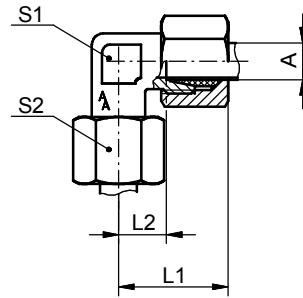

**W-L/S**

Winkel-Verschraubung, leichte + schwere Reihe  
Elbow coupling, light and heavy duty series

Reihe / Series	A / Rohr / pipe	PN bar	L1	L2	S1	S2	Art. r.
L	6	315	27	12,0	12	14	W06L
L	8	315	29	14,0	14	17	W08L
L	10	315	30	15,0	17	19	W10L
L	12	315	32	17,0	19	22	W12L
L	15	315	36	21,0	19	27	W15L
L	18	315	40	23,5	24	32	W18L
L	22	160	44	27,5	27	36	W22L
L	28	160	47	30,5	36	41	W28L
L	35	160	56	34,5	41	50	W35L
L	42	160	63	40,0	50	60	W42L

Reihe / Series	A / Rohr / pipe	PN bar	L1	L2	S1	S2	Art.Nr.
S	6	630	31	16,0	14	17	W06S
S	8	630	32	17,0	17	19	W08S
S	10	630	34	17,5	19	22	W10S
S	12	630	38	21,5	22	24	W12S
S	14	630	40	22,0	19	27	W14S
S	16	400	43	24,5	24	30	W16S
S	20	400	48	26,5	27	36	W20S
S	25	400	54	30,0	36	46	W25S
S	30	400	62	35,5	41	50	W30S
S	38	250	72	41,0	50	60	W38S