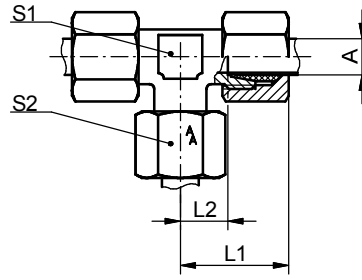

T-L/S

T-Verschraubung, leichte + schwere Reihe

T-coupling, light and heavy duty series

Reihe / Series	A / Rohr / pipe	PN bar	L1	L2	S1	S2	Art.Nr.
L	6	315	27	12,0	12	14	T06L
L	8	315	29	14,0	14	17	T08L
L	10	315	30	15,0	14	19	T10L
L	12	315	32	17,0	17	22	T12L
L	15	315	36	21,0	19	27	T15L
L	18	315	40	23,5	24	32	T18L
L	22	160	44	27,5	27	36	T22L
L	28	160	47	30,5	36	41	T28L
L	35	160	56	34,5	41	50	T35L
L	42	160	63	40,0	50	60	T42L

Reihe / Series	A / Rohr / pipe	PN bar	L1	L2	S1	S2	Art.Nr.
S	6	630	31	16,0	14	17	T06S
S	8	630	32	17,0	14	19	T08S
S	10	630	34	17,5	17	22	T10S
S	12	630	38	21,5	17	24	T12S
S	14	630	40	22,0	19	27	T14S
S	16	400	43	24,5	24	30	T16S
S	20	400	48	26,5	27	36	T20S
S	25	400	54	30,0	36	46	T25S
S	30	400	62	35,5	41	50	T30S
S	38	250	72	41,0	50	60	T38S